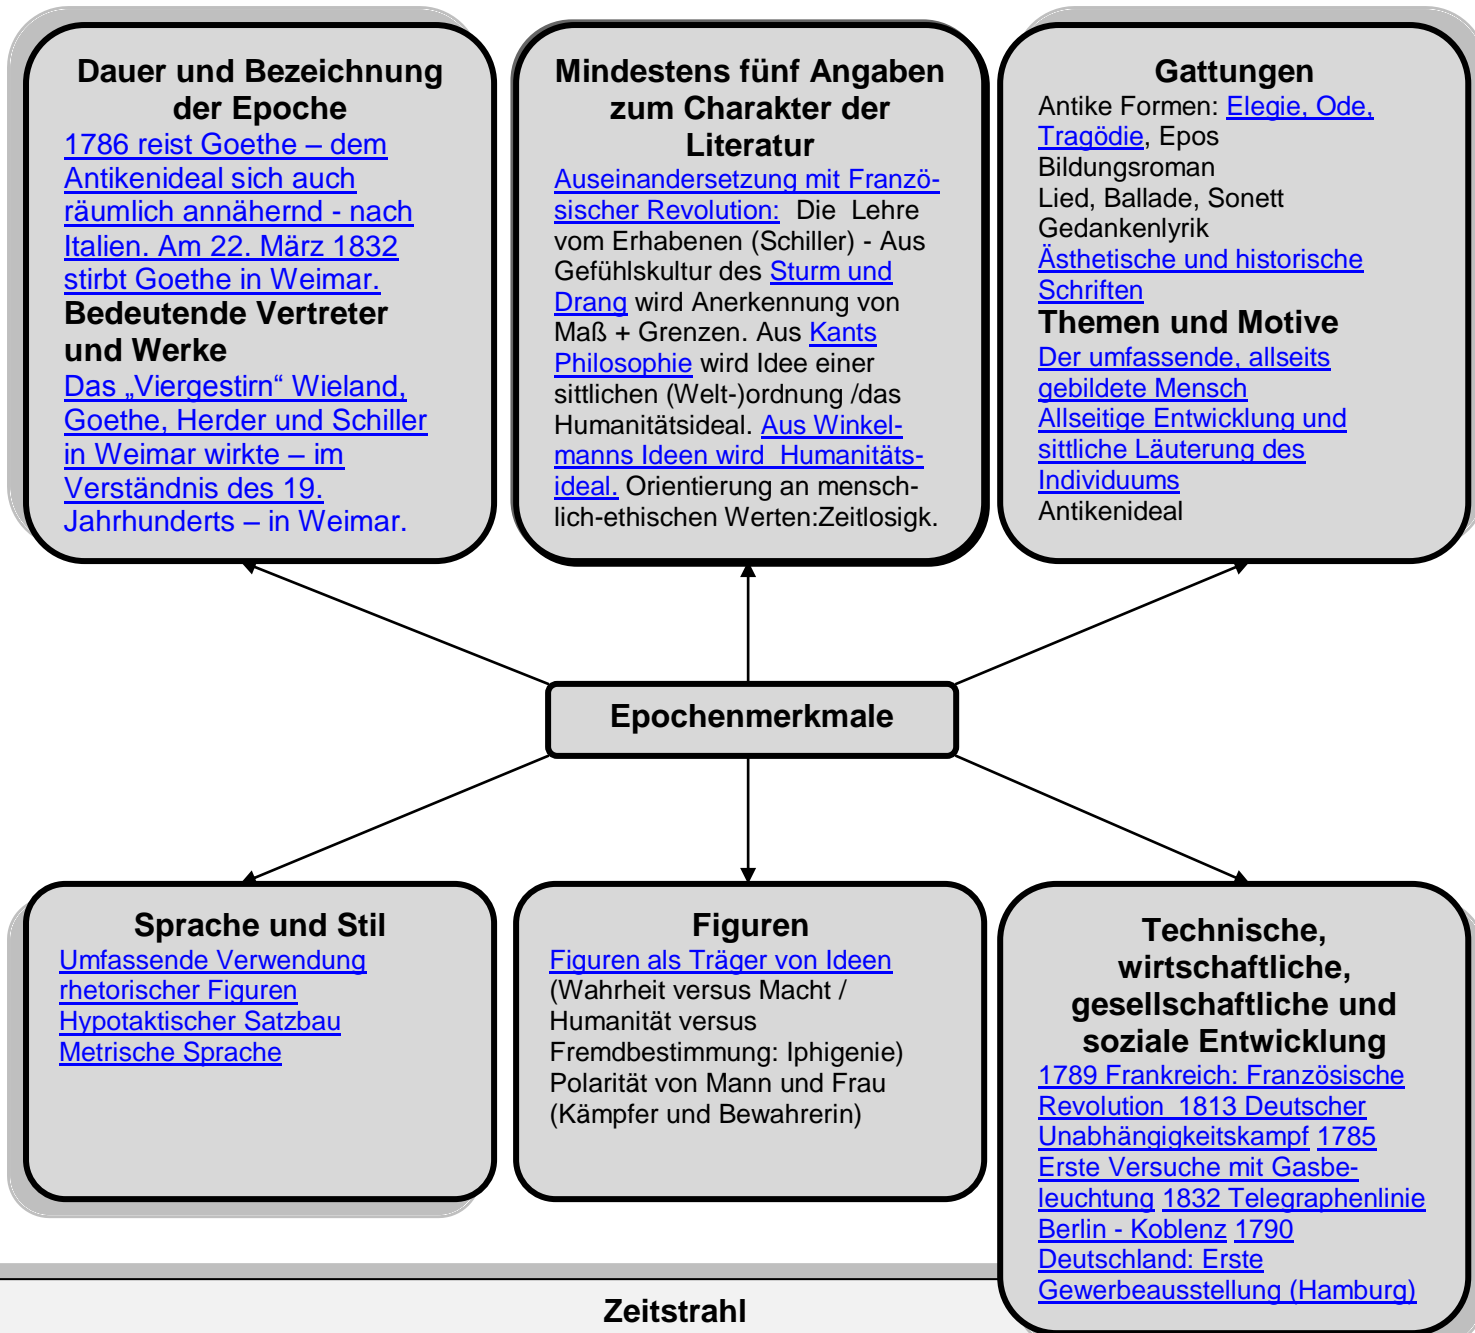

Epochenüberblick zur Abiturvorbereitung BG SH Weimarer Klassik

Name:

Datum:

www.fo-net.de LÜA 50

Zeitstrahl

1787 1790 1795 1800 1805 1810 1815 1820 1825 1830 1832

Goethe: [Iphigenie auf Tauras](#)

Schiller: [Über Anmut und Würde](#)

Hölderlin: [Hyperion](#) (1797 – 99)

Schiller: [Wilhelm Tell](#) (1804)

Goethe: [Faust I](#) (1808)

[Vilpibus: Rinaldo Rindini](#) (1799)

Kleist: [Michael Kohlhaas](#) (1809)

Werke

Goethe: [Wahlgewandtschaften](#) 1809

Goethe: [Faust Der Tr. Zweiter Teil](#)