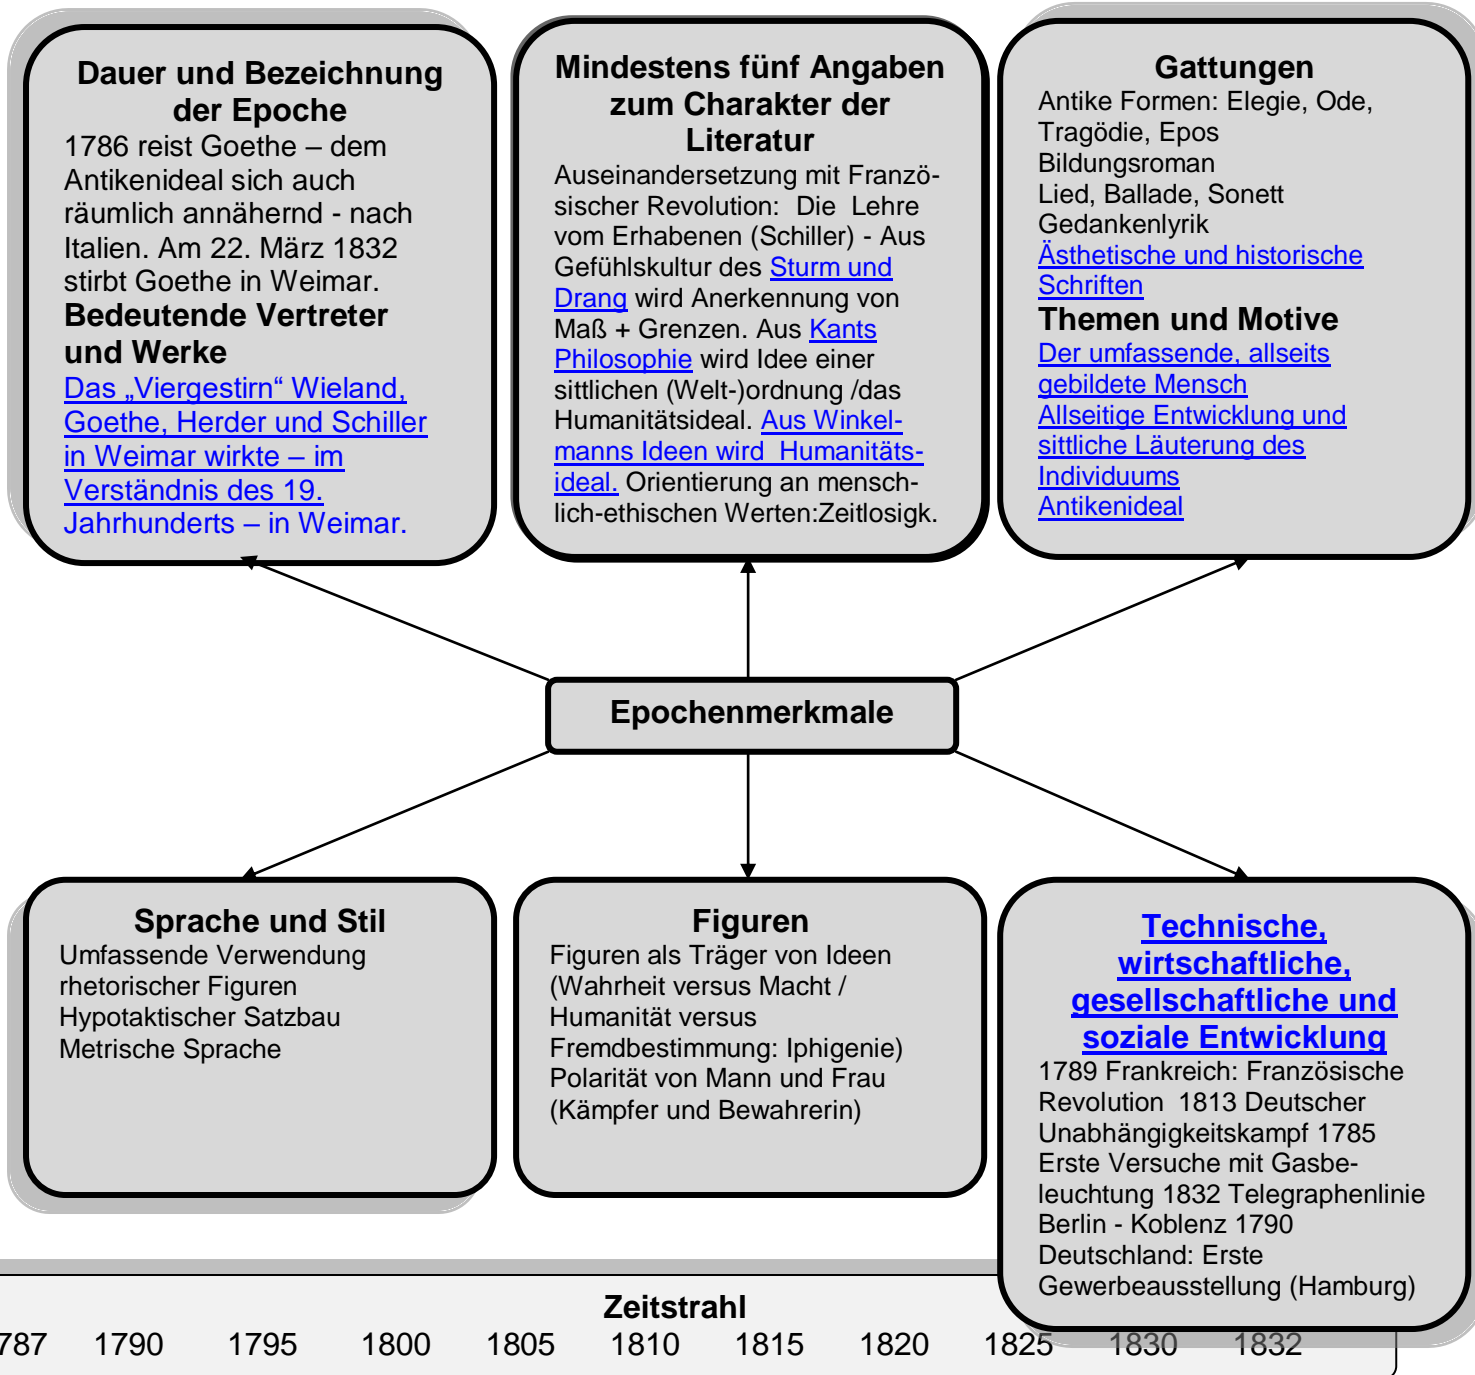

Epochenüberblick zur Abiturvorbereitung Weimarer Klassik

www.lesezeiten.de

Zeitstrahl

1787 1790 1795 1800 1805 1810 1815 1820 1825 1830 1832

Goethe: [Iphigenie auf Tauras](#)

Schiller: [Über Anmut und Würde](#)

Hölderlin: [Hyperion](#) (1797 – 99)

Schiller: [Wilhelm Tell](#) (1804)

Goethe: [Faust I](#) (1808)

[Vulpinus: Rinaldo Rindini](#) (1799)

Kleist: [Michael Kollhaas](#) (1809)

Werke

Goethe: [Wahlgewandtschaften](#) 1809

Goethe: [Faust Der Tr. Zweiter Teil](#)